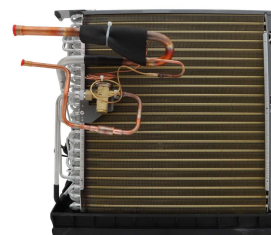

Submitted For / Soumis pour :

Approval / Approbation ☐

Construction ☐

Reference / Référence ☐

Date:

Unit Tag / Étiquette de l'unité :

Drawing No. / N° de dessin :